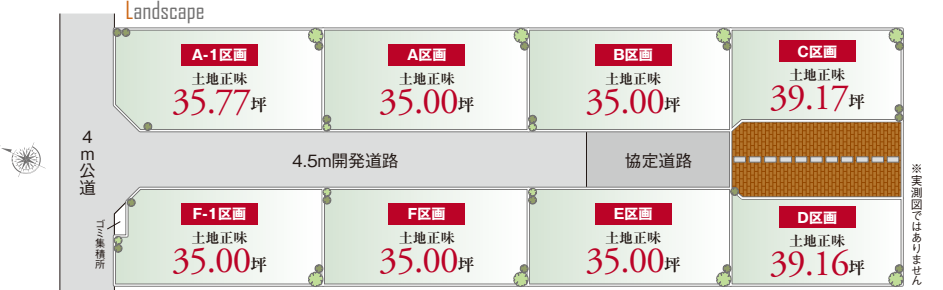

# 7.17 [thu] OPEN

■ 7月17日(木)より新事務所に営業開始。電話番号、ファックス番号の変更はございません。

全物件売主につき仲介手数料はかかりません。お気軽にお問い合わせ下さい。

## 1 売地 川越 土地価格 1,980万円

整った区画配置、陽当良好です、  
建築条件はありません、  
お好きなハウスメーカー・工務店で建築できます

全8区画分譲地  
土地正味 35坪~39坪

対面キッチンや水廻り、大きなバルコニーなど、ミセスにうれしい間取りプランです。

## 2 新築 志木 販売価格 3,280万円

全室南向き、整形地、カーブス有、東南公道面