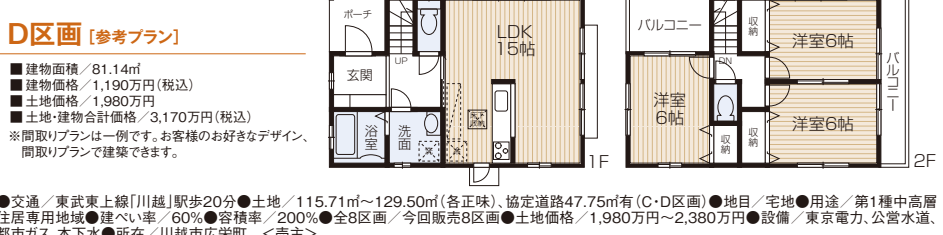

## 1 売地 川越 土地価格 1,980万円

整った区画配置、陽当良好です、  
建築条件はありません、  
お好きなハウスメーカー・工務店で建築できます

全8区画分譲地  
土地正味 35坪~39坪

対面キッチンや水廻り、大きなバルコニーなど、ミセスにうれしい間取りプランです。

## 2 新築 志木 販売価格 3,280万円

全室南向き、整形地、カーブス有、東南公道面