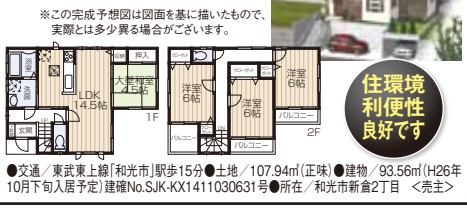

## 2 新築 志木 販売価格 3,280万円

全室南向き、整形地、カーブス有、東南公道面

## 5 新築 上福岡 販売価格 2,380万円

全室6帖・南向きの4LDK、カーブス有