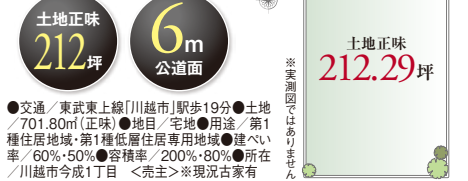

12 売地 川越市 土地価格 8,491万円

介護施設・店舗・事務所等に
適しています、
土地坪単価40万円