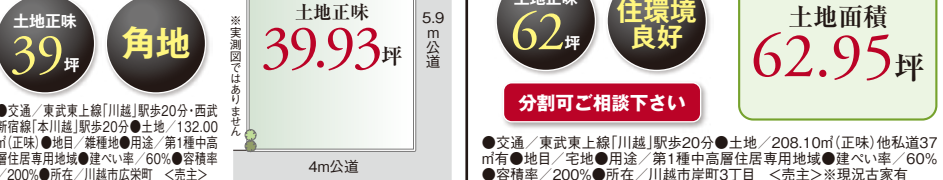

7 売地 川越 土地価格 2,600万円

建築条件はありません、
お好きなハウスメーカー・
工務店で建築できます